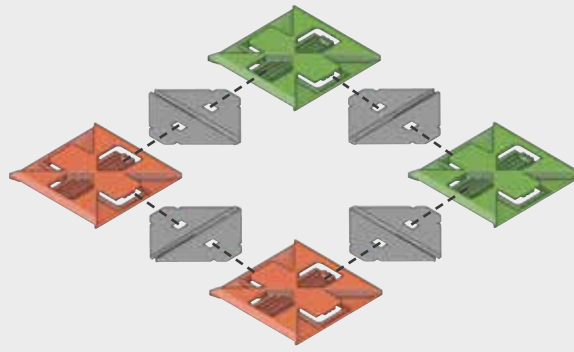

80x Verbinder mit Schlitz / 80x connector with slit / 80 x connecteur avec fente

80x Verbinder Ecke / 80x corner connector / 80x connecteur coin

20x Verbinder Dreieck / 20x connector triangle / 20x connecteur triangle

10x Rechteck klein, hellgrau / 10x small rectangle, light grey / 10x rectangle petit, gris clair

5x Gitter / 5x grid / 5x grille

5x Rahmen / 5x frame / 5x cadre

### Grundlagen 1 / Basics 1 / Bases 1

Du benötigt:  
 You need: 4x (A) 4x (C)  
 Tu as besoin de :

## Das Dach / the roof / le toit

Du benötigst: 2x (A) 3x (B)  
 You need: 2x (A) 3x (B)  
 Tu as besoin de :