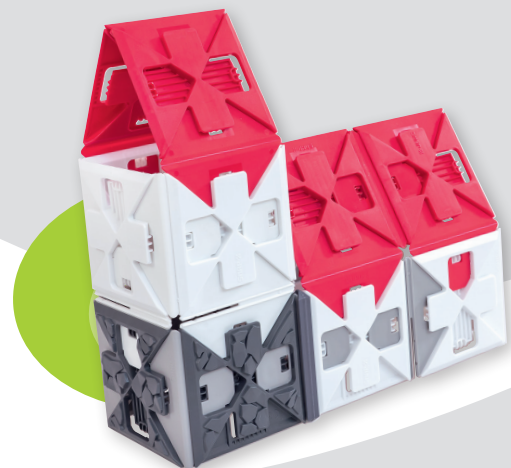

Das Dach / the roof / le toit

Du benötigst: 2x (A) 3x (B)
 You need: 2x (A) 3x (B)
 Tu as besoin de :

Kleines Haus / small house / petite maison

Du benötigst: 4x (A) 4x (D)
 You need: 4x (A) 4x (D)
 Tu as besoin de :
 + das Dach / + the roof / + le toit

Doppelhaus / duplex / duplex

Du benötigst: 10x (A) 6x (B)
 You need: 10x (A) 6x (B)
 Tu as besoin de : 4x (C) 4x (D)

Doppelhaus flex / duplex flex / duplex flex

Du benötigst: 10x (A) 7x (B) 4x (D)
 You need: 10x (A) 7x (B) 4x (D)
 Tu as besoin de :

SNAP-X

Starterset – 100 Teile

Nr./Art. 758837

Starter pack – 100 parts | Kit de démarrage – 100 pièces

D

Arnulf Betzold GmbH
Ferdinand-Porsche-Str. 6
D-73479 Ellwangen
Telefon: +49 7961 90 00 0
Telefax: +49 7961 90 00 50
E-Mail: service@betzold.de
www.betzold.de