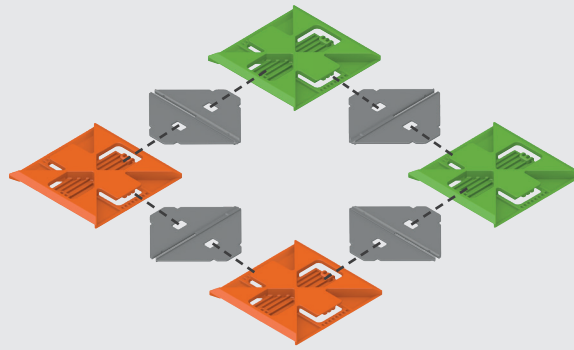

5x Verbinder Dreieck, dunkelgrau / 5x connector triangle, dark grey / 5x connecteur triangle, gris foncé

6x Rechteck klein, hellgrau / 6x small rectangle, light grey / 6x rectangle petit, gris clair

2x Gitter / 2x grid / 2x grille

2x Rahmen / 2x frame / 2x cadre

Grundlagen 1 / Basics 1 / Bases 1

Du benötigt:
 You need: 4x (A) 4x (C)
 Tu as besoin de :

Grundlagen 2 / Basics 2 / Bases 2

Du benötigt:
 You need: 2x (A) 1x (D)
 Tu as besoin de :