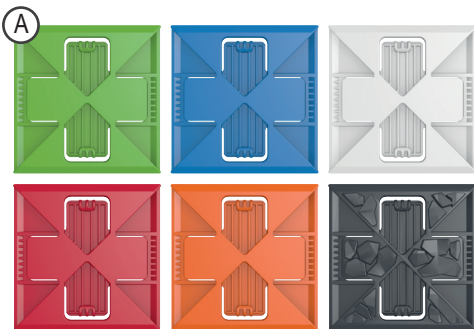

Inhalt / Content / Contenu

40x Quadrat in verschiedenen Farben / 40x square in different colours / 40x carré dans des couleurs différentes

5x Verbinder Ecke, hellgrau / 5x corner connector, light grey / 5x connecteur coin, gris clair
10x Verbinder Ecke, weiß / 10x corner connector, white / 10x connecteur coin, blanc

10x Verbinder flex, rot / 10x flexible connector, red / 10x connecteur flexible, rouge

10x Verbinder mit Schlitz, rot / 10x connector with slit, red / 10x connecteur avec fente, rouge

10x Verbinder mit Schlitz, hellgrau / 10x connector with slit light, grey / 10x connecteur avec fente, gris clair

5x Verbinder Dreieck, dunkelgrau / 5x connector triangle, dark grey / 5x connecteur triangle, gris foncé

6x Rechteck klein, hellgrau / 6x small rectangle, light grey / 6x rectangle petit, gris clair

2x Gitter / 2x grid / 2x grille